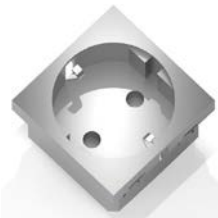

Gniazdo zasilające (Schuko)

Gniazdo kompatybilne z przłączami stołowymi PureLink - FLAT, MINI i NEO.
Dostępne w kolorze czarnym, białym lub srebrnym.

-