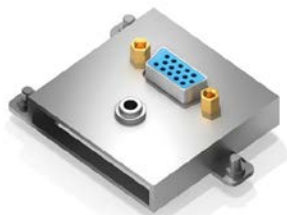

Gniazdo VGA + Audio

Gniazdo kompatybilne z przyłączami stołowymi PureLink - FLAT, MINI i NEO.
Dostępne w kolorze czarnym, białym lub srebrnym.

141