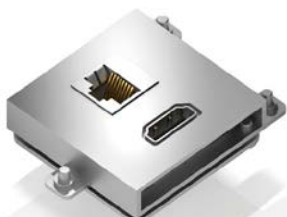

Gniazdo LAN + HDMI

Gniazdo kompatybilne z przyłączami stołowymi PureLink - FLAT, MINI i NEO.
Dostępne w kolorze czarnym, białym lub srebrnym.

146