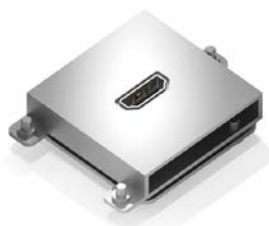

Gniazdo HDMI

Gniazdo kompatybilne z przłączami stołowymi PureLink - FLAT, MINI i NEO.
Dostępne w kolorze czarnym, białym lub srebrnym.

129