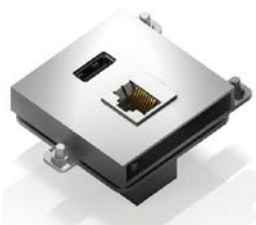

Gniazdo LAN + USB

Gniazdo kompatybilne z przłączami stołowymi PureLink - FLAT, MINI i NEO.
Dostępne w kolorze czarnym, białym lub srebrnym.

146