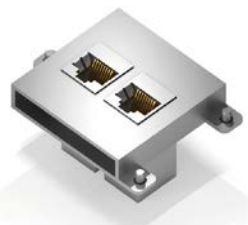

Gniazdo LAN x 2

Gniazdo kompatybilne z przłączami stołowymi PureLink - FLAT, MINI i NEO.
Dostępne w kolorze czarnym, białym lub srebrnym.

167