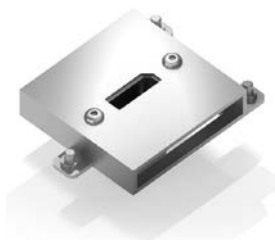

Gniazdo DisplayPort

Gniazdo kompatybilne z przyłączami stołowymi PureLink - FLAT, MINI i NEO.
Dostępne w kolorze czarnym, białym lub srebrnym.

185